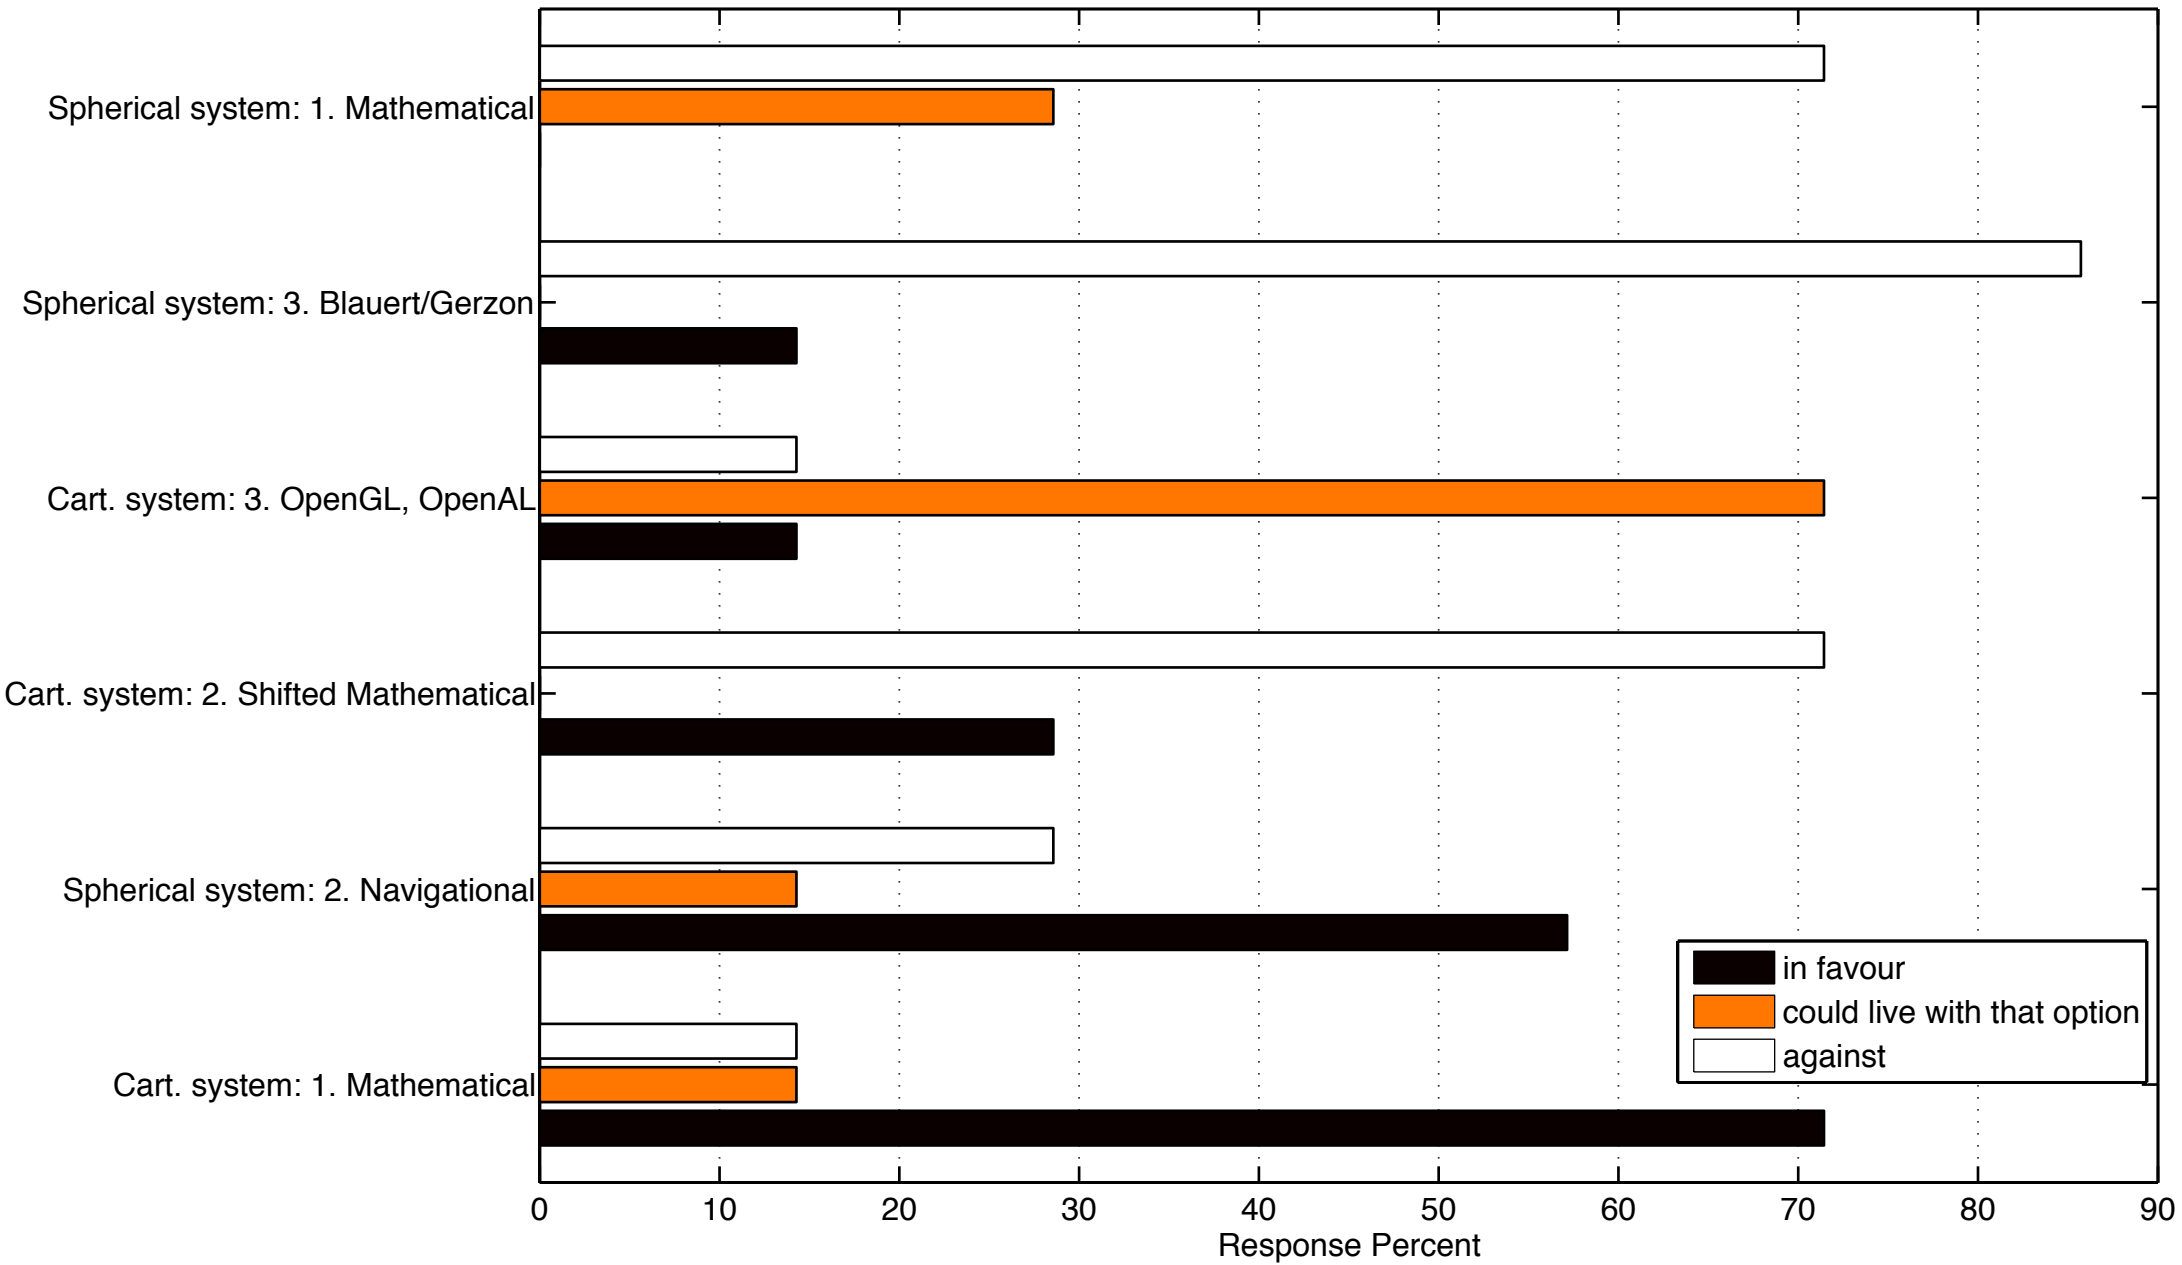

Poll: SpatDIF Coordinate System

Angular Units